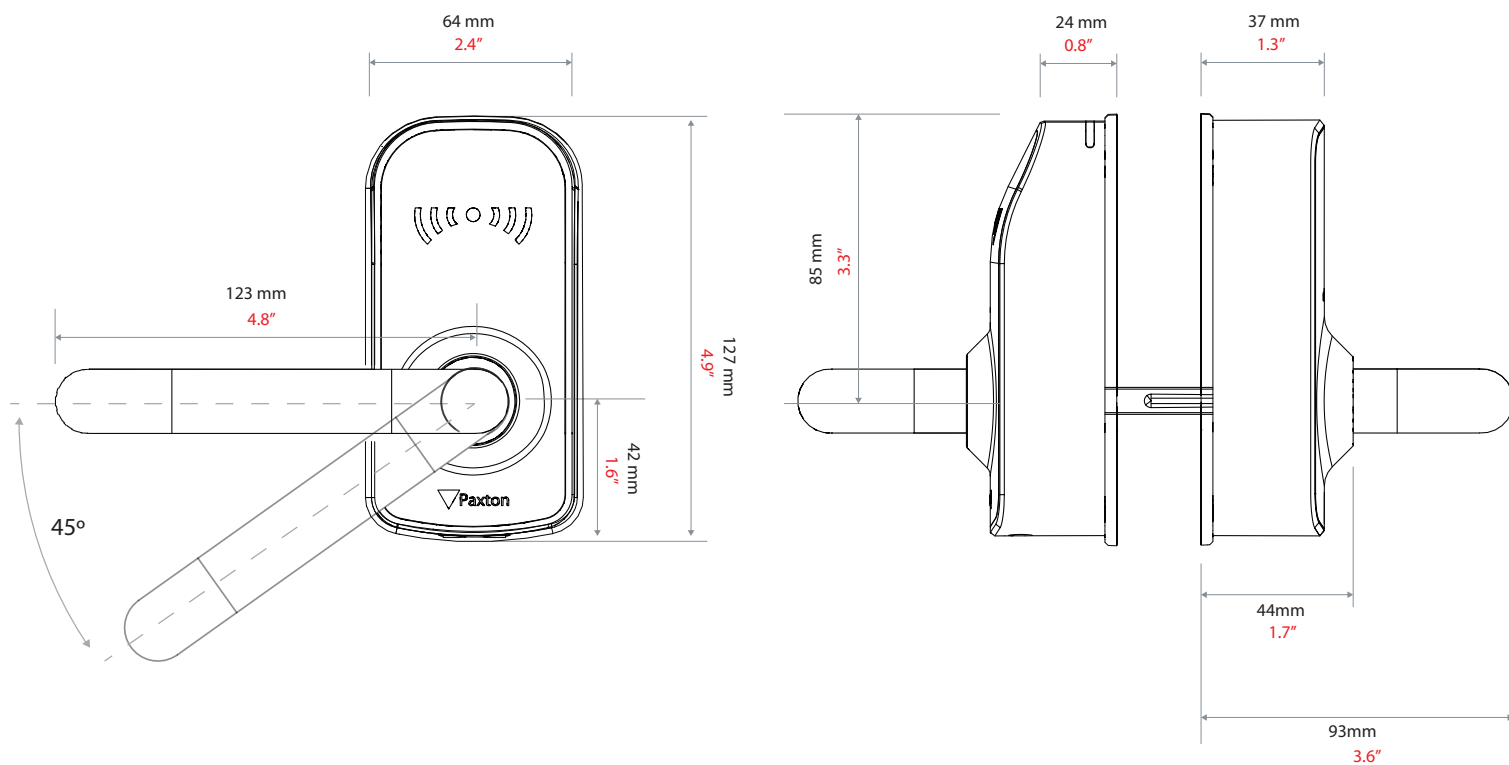

EMC-EN301-489-1	✓
Radio EN 302-291-1	✓
Radio EN 300-330-1	✓
Radio EN 302-328	✓
Safety IEC/EN 60950-1	✓
Safety EN 60950-22	✓
IP testing EN 60529	✓*
IK testing EN 62262	✓
Fire EN 1634-1	✓
EN179:2008	376-1331AB/D **

* Endast extern variant

** Paxlock Pro uppfyller endast EN179 när det används med tillbehörskitet Paxton Access EN179 (försäljningskod 901-015).

Mått

Tillbehör och produktnummer

PaxLock Pro - Euro, internal, white	900-100WT-EX	PaxLock Pro - Euro, external, white	900-200WT-EX
PaxLock Pro - Euro, internal, black	900-100BL-EX	PaxLock Pro - Euro, external, black	900-200BL-EX

Lås

PaxLock - Mortice sash lock, 72mm centre	901-010-EX
PaxLock Pro - Euro EN179 kit (includes split spindle, certified lock case)	901-015-EX
PaxLock Pro - Mortice latch	901-020-EX